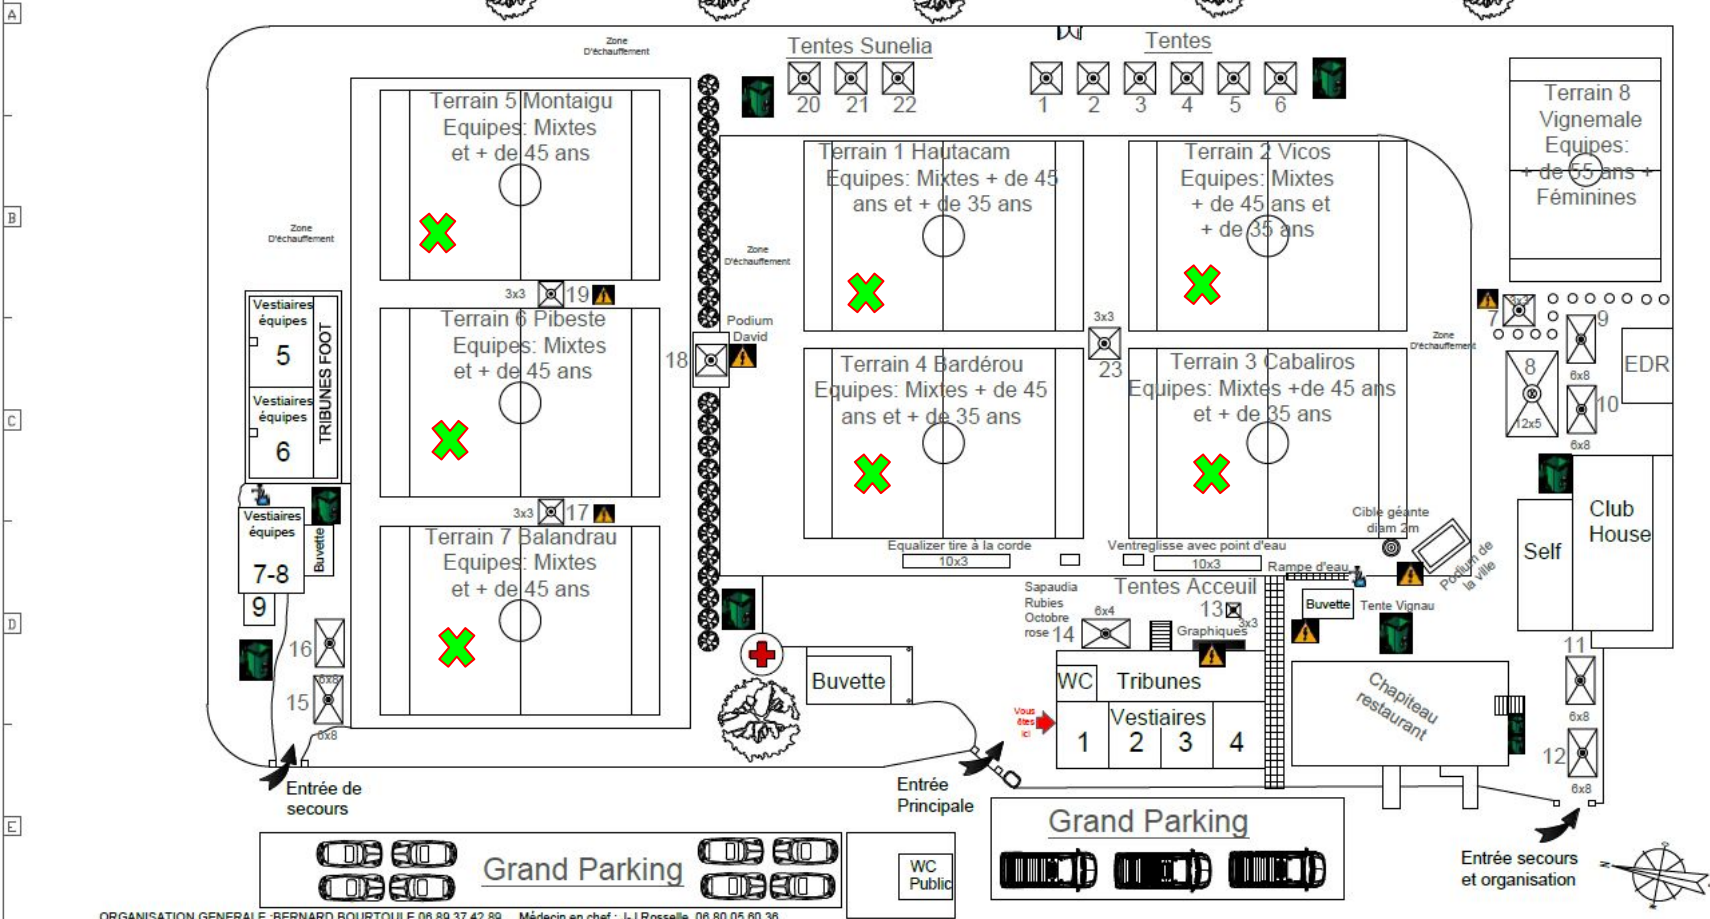

Vos Stades + de 45 ans