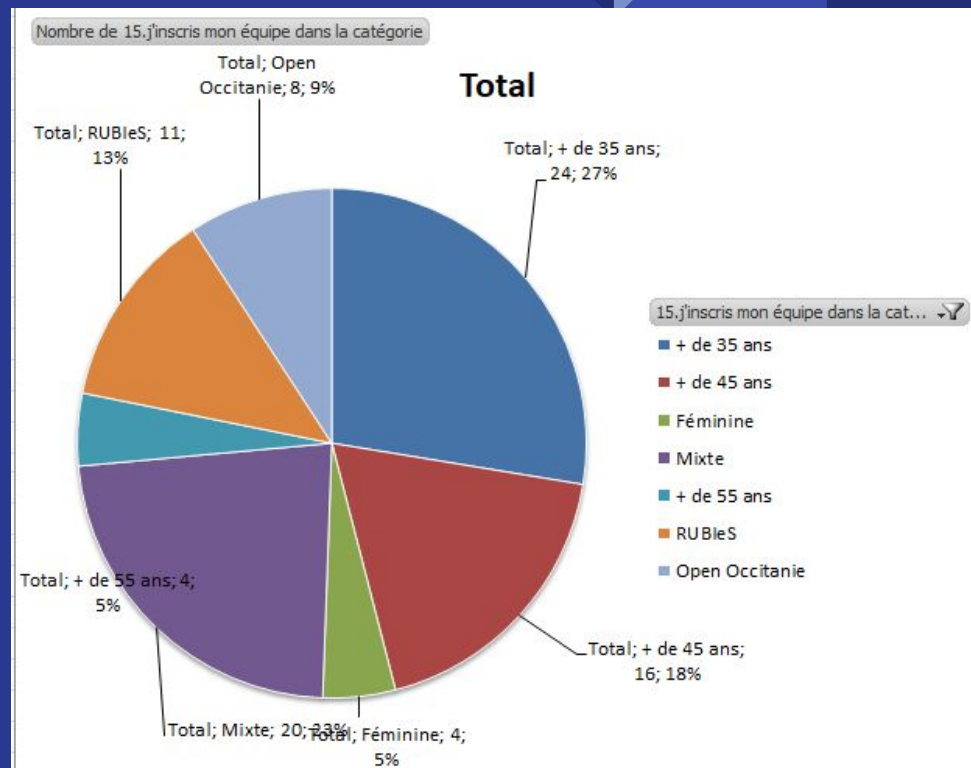

# FR@5 2022 + de 45 ans

Projection sportive et logistique

Avec les Pot's tout devient facile ! 5ème édition

## Comment vivre pleinement Festival Rugby à 5 Pyrénées POUR LES NULS

Les Pot's Âgés

- ★ Muscler son subconscient
- ★ Attendre les 7 et 8 Mai 2022
- ★ Cliquer sur : [rugbya5pyrenees.com](http://rugbya5pyrenees.com)
- ★ Empêcher les gens de rentrer dans votre en-but à tout cri !
- ★ Estimation et intervalle de confiance (en mode expert)
- ★ Pot's Âgés, le concept pour les nuls !

ARGELÈS-GAZOST

**INCLUS**  
1 boîte de dolicrane  
Sans sucre ajouté

# La population

Étiquettes de lignes	Nombre de 15.j'inscrits mon équipe dans la catégorie
+ de 35 ans	24
+ de 45 ans	16
Féminine	4
Mixte	20
+ de 55 ans	4
RUBleS	11
Open Occitanie	8
<b>Total général</b>	<b>87</b>
Total tournoi des Pot's Âgés	68